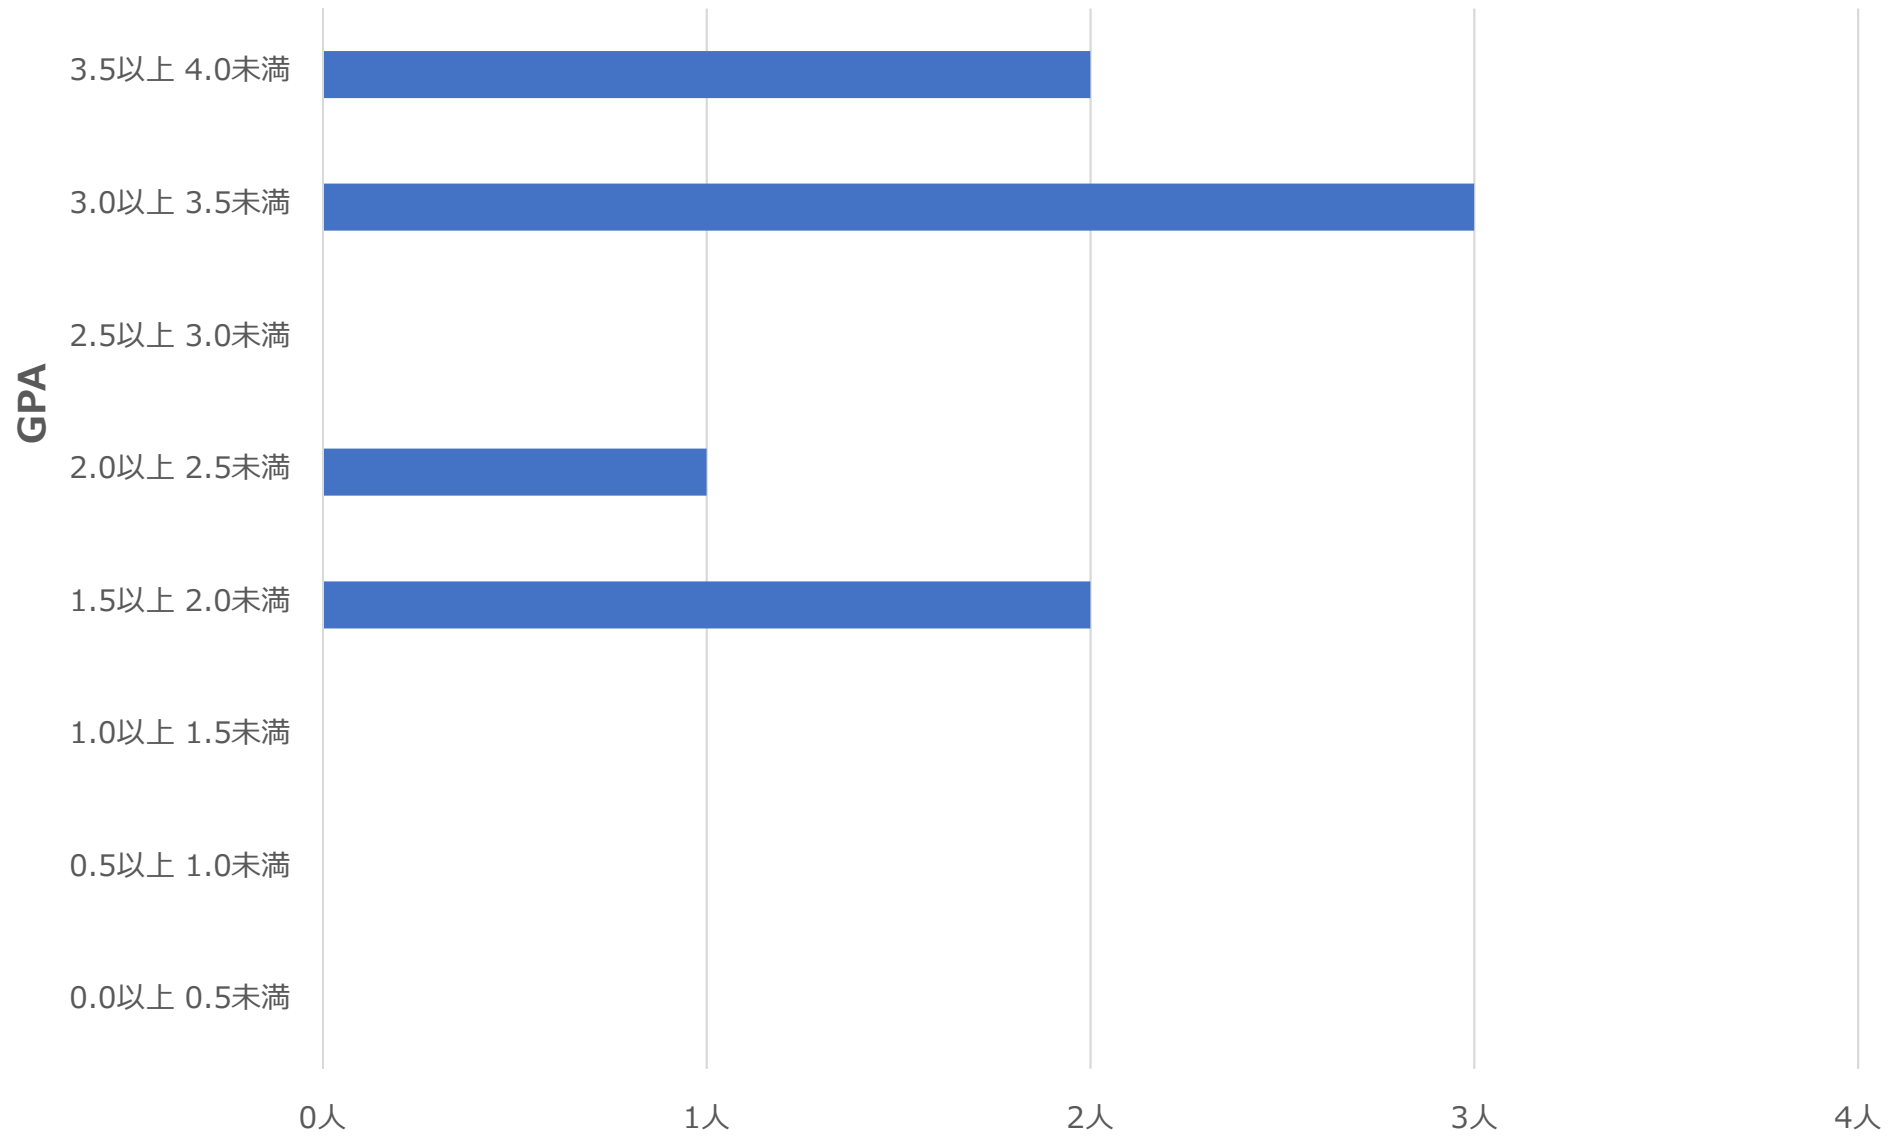

2021年度公務員コース(3年)GPA度数分布