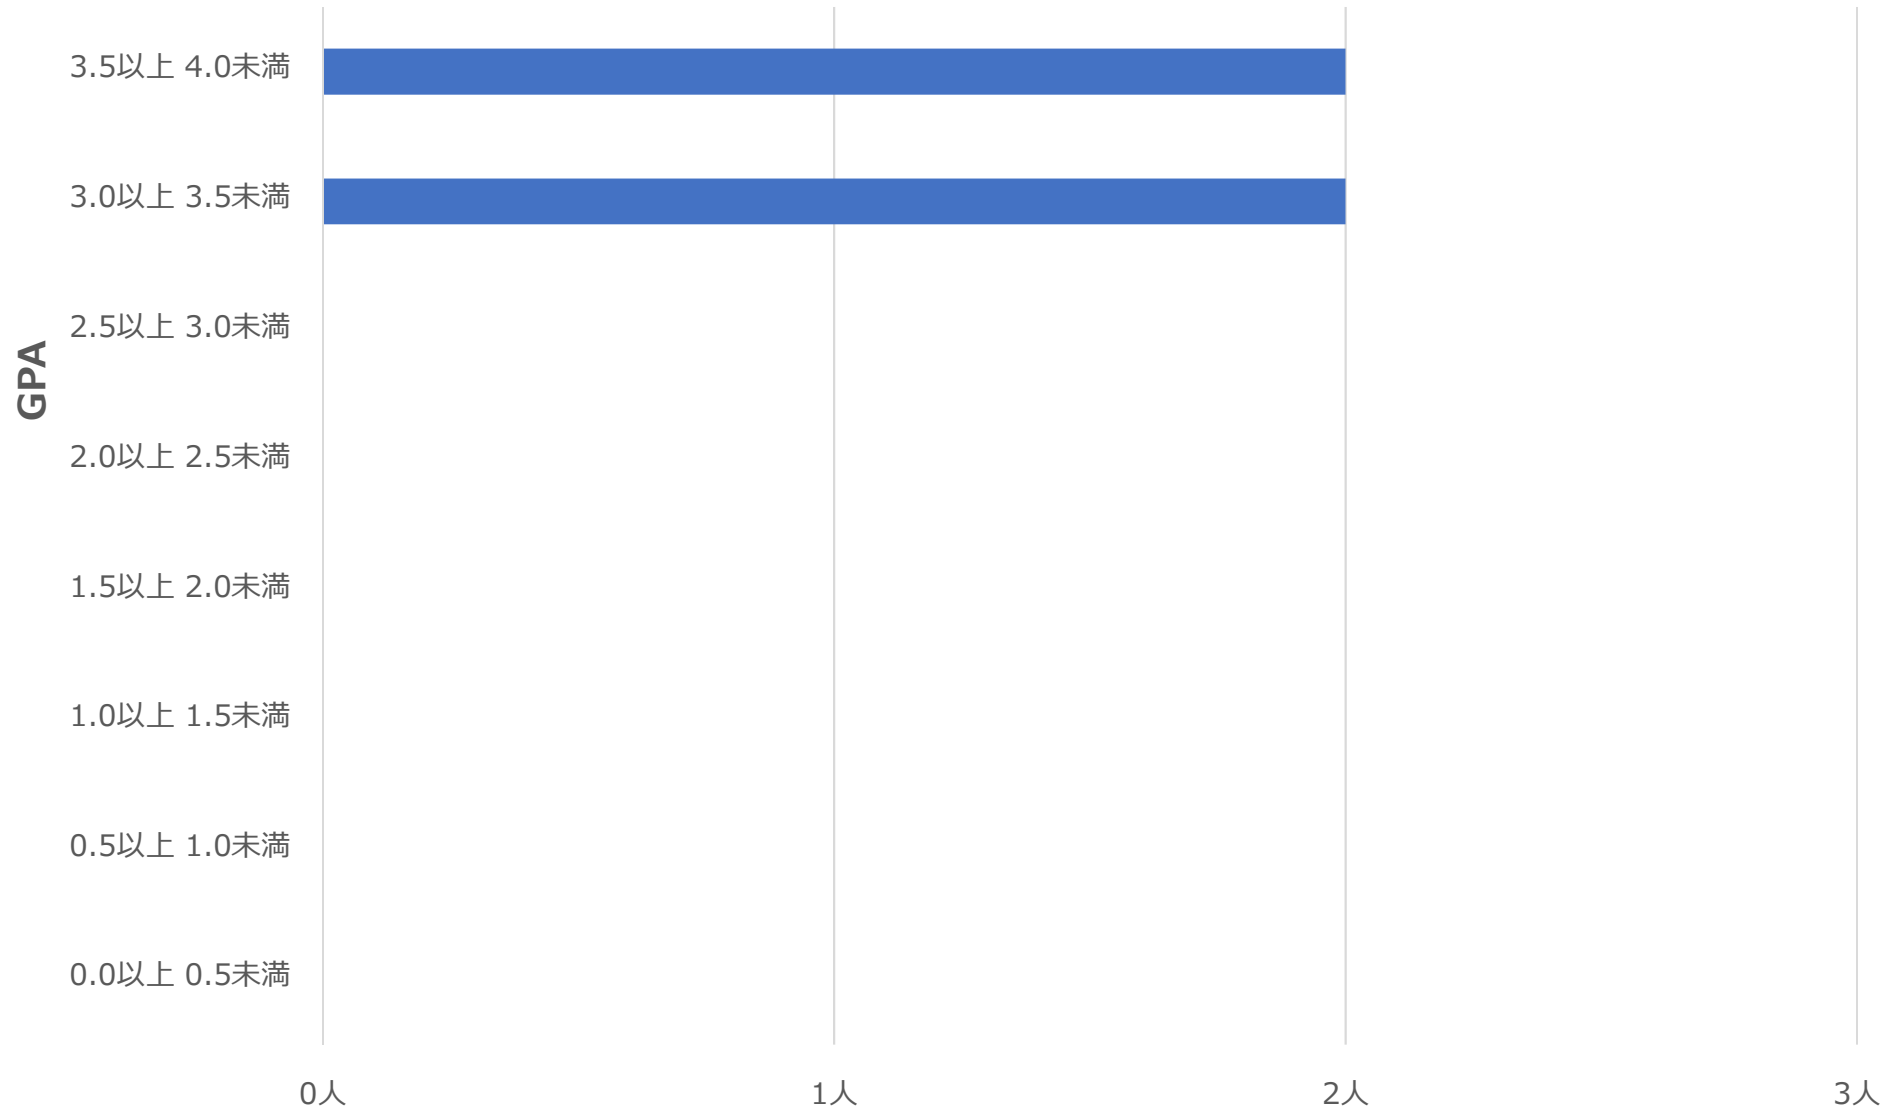

2021年度国際教養本科GPA分布図

2021年度公務員コース(1年)GPA度数分布