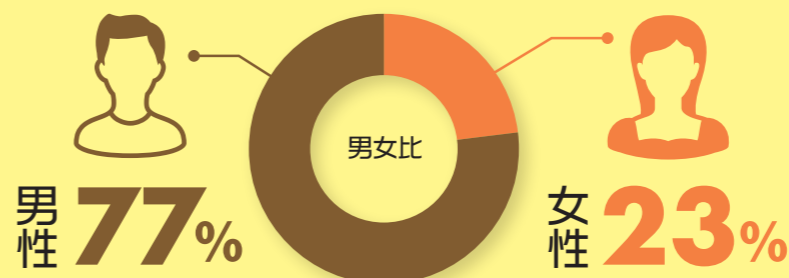

1日の過ごし方

朝の登校は渋滞を避けたいので、早く起きて学校へ向かうようにしています。学校では、公務員試験の対策授業や法律関係の授業、大学の試験対策を学んでいて、公務員試験対策は、問われることの多い数的推理、判断推理と長文読解に力を入れています。また、休日はランニングやスポーツ観戦をして過ごしています。アルバイトも週に3回頑張っています。

公務員・法律本科
公務員コース 4年制
古堅 駿一さん
(普天間高等学校出身)

1日の過ごし方

今は刑事訴訟法、民事訴訟法を学校で学んでいます。他にも、簿記2級、危険物乙4の資格取得を目指して勉強しています。趣味の筋トレは週2、3回通っていて、家でも毎日鍛えています。休日は、ラーメンの食べ歩きや映画鑑賞をして過ごしています。また、週2回はカラオケ店でアルバイトをしています。

01 日本人学生の男女比

(開校時~今年度)

公務研究

海洋研修

SPuLA 徹底解剖!

まだまだあるSPuLAの魅力を徹底解剖!
4つの項目からSPuLAのリアルに迫ります!