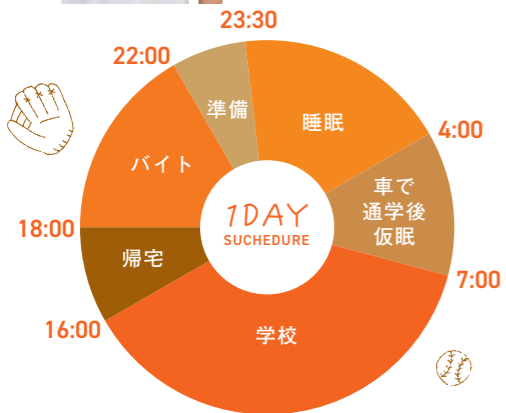

大学の勉強をしながらも、公務員試験に向けての勉強も行えるところだと思います。公務員試験は、試験ごとに問題数や内容がバラバラなので、公務員試験に対しての知識がある先生方が近くにいるのは強みだと思います。

Q 後輩にメッセージをお願いします

公務員試験に向けて勉強大変だと思いますが、最後まで諦めずにやりきって欲しいです。

SPuLA生の1日

公務員・法律本科
公務員コース 4年制
高橋 東路さん
(具志川高等学校出身)

1日の過ごし方

朝の登校は渋滞を避けたいので、早く起きて学校へ向かうようにしています。学校では、公務員試験の対策授業や法律関係の授業、大学の試験対策を学んでいて、公務員試験対策は、問われることの多い数的推理、判断推理と長文読解に力を入れています。また、休日はランニングやスポーツ観戦をして過ごしています。アルバイトも週に3回頑張っています。

公務員・法律本科
公務員コース 4年制
古堅 駿一さん
(普天間高等学校出身)