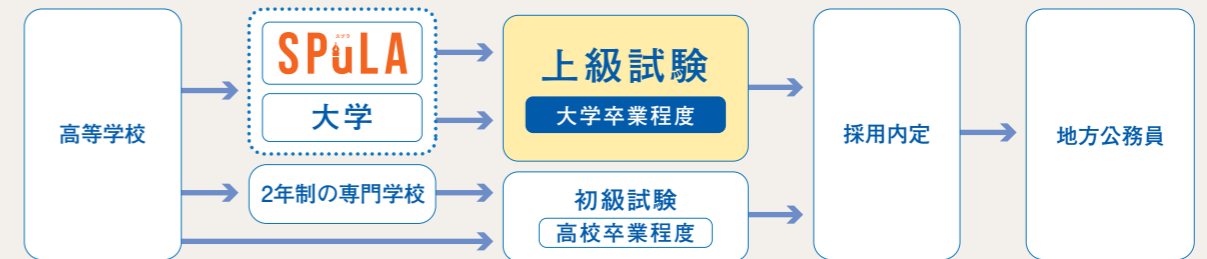

法学の名門

中央大学

法学部併修
(通信教育課程)

■ 西日本唯一の中央大学提携校SPuLA

専門学校に在籍しながら大学卒業ができる、法学の名門「中央大学」との連携プログラム。尚学院公務員法律大学校と中央大学法学部通信教育課程に同時に入学。2つの学生証を持ち、ダブルスクールで同時の卒業をめざします。専門学校の強みである資格や公務員試験対策などを本校で受講。さらに、中央大学が卒業できるレベルの法学教育を本校で学びます。中央大学は通信教育課程のため、沖縄に住みながら中央大学卒業を目指すことが可能です。

■ 公務員を目指すならSPuLA

▶ 公務員試験の初級・中級・上級の違いとは

地方公務員試験には「初級」「中級」「上級」という3つのレベルがあります。これによって、給与や昇進の早さが変わることがあります。だから、将来地方公務員になりたいなら、上級試験に対する勉強ができる学校を選ぶことが大切です。でも、この試験のレベルは単に試験の難易度を表しているだけで、学歴が要件ではありません。ただし、自治体や機関によって要件が違う場合もあるので、確認する必要があります。

▶ SPuLAで公務員を目指す4つのメリット

01 法学の知識は公務員試験で有利

公務員試験は、憲法、行政法、民法など法律にかかわる内容が多くの出題が多いため、法学部で日々学ぶことは試験対策がしやすいというメリットがあります。また公務員は法律に基づいて仕事を行っていくので、法学部での学びを仕事に生かせるといった意味でも有利といえるでしょう。

02 カリキュラムの効率化で短期間で学位を取得できる

本校では、専門学校の学位と大学の学位を同時に取得することができます。これにより、学びの期間が短縮され、早期に公務員試験に取り組むことが可能となります。大学や短大に比べてカリキュラムが短期間であり、公務員試験の対策に集中することができます。そのため、効率的に学習を進めることができます。

03 就職活動における強み

実践的なスキルをもっていることは、面接や試験において自信をもってアピールできるポイントとなります。本校では、実務経験や公務研究、地域ボランティアを通じて公務員として必要な業務に対する理解を深めるとともに、他者との円滑なコミュニケーション能力や複雑な問題に対して適切な解決策を提案できる能力を培います。

04 幅広いキャリア選択肢を持つことができる

本校では、中央大学を卒業した資格(学士)を取得するため、大卒程度の公務員試験に挑戦できるだけでなく、その後、将来のキャリアアップやキャリアチェンジにおいても有利といえます。他の職業や業界に興味を持った場合でも、学士があれば新たな挑戦にも柔軟に対応することができます。

実践力を身につける

法律の知識を身につける

SPuLA

公務員・法律本科

公務員コース

法律の知識を活かし、大卒公務員として地域を支えることを目指すコース

司法コース

本格的な法律を学び、様々な業界で法律のプロフェッショナルとして活躍することを目指すコース

2つの学校に同時入学

将来のキャリアを広げる
4年間

2つの学校を同時卒業

中央大学

法学部 (通信教育課程)

【学べる主な科目】

憲法 刑事訴訟法 刑法 行政法
民法 民事訴訟法 商法

六法

「学士」の学位取得

大学卒業資格「学士」を取得することで、最終学歴は大学卒業となります

中央大学の入学試験なし！
本校の入試だけ。

沖縄で中央大学卒業を目指す。
全ての科目試験も本校で受けられる。

公務員試験に強い尚学院のプロ講師陣による授業。

一般的な私立大学より年間の学費が安く抑えられる。

中央大学併修の詳細はWebで

めざせる資格の詳細はWebで

単位習得の流れの詳細はWebで